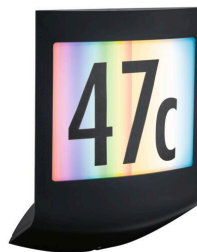

Artikelnummer:
94513

EAN-Nummer:
4000870945131

Name

Outdoor 230V Wandleuchte Padea RGBW IP44 RGBW 3000K 8,2W Sensor anthrazit

Hersteller **Paulmann**

Leuchtmitteldaten

Anzahl Brennstellen	01
Anzahl Bestückung	1x
Farbtemperatur Bereich	3.000 K
Nennlichtstrom	550 lm
Bestückung	8,2 W
Bestückung	incl. 1x8,2 W
Leuchtmiteleigenschaft	LED fest integriert
Lebensdauer	30.000 h

Technische Daten

Funkreichweite	10 m
Spannung	230 V
Dimmbar	Ja

Abmessungen

Verpackungsmaße BxHxL	22,2 x 26,9 x 10,5 cm
Gewicht netto	610 g
Abmessung (Höhe x Breite x Tiefe)	H: 252 x B: 198 x T: 71 mm

Artikelinfo