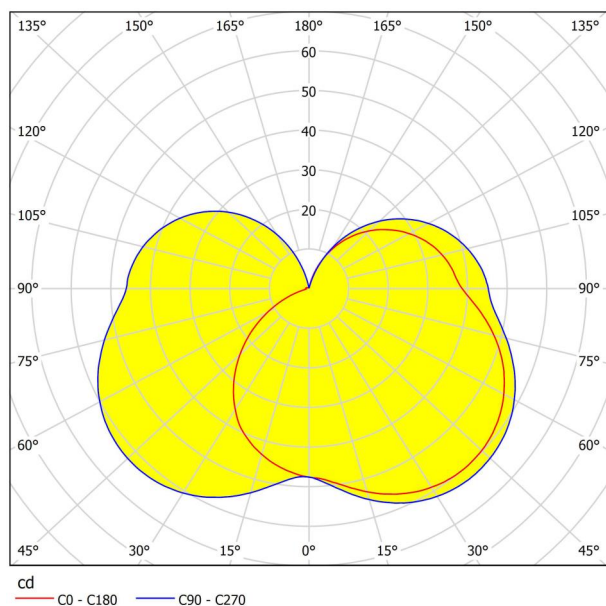

Allgemeine Informationen

Materialnummer	95097
Type	Wandleuchte
Produktsegment	Außenleuchte
Thema	sonstige / nicht zuordenbar

Abmessungen

Artikel Höhe (in mm)	160
Artikel Länge (in mm)	160
Nettogewicht (in kg)	1,09 Kilogramm
Artikel Ausladung (in mm)	190

Leuchtmittel 1

Fassungsart (1)	LED
Leuchtmitteltyp (1)	LED
Leuchtmittel	im Lieferumfang enthalten
Kelvin Gesamt	3000K
Lichtfarbe Gesamt	WARM WHITE
Nennlebensdauer (in h)	25000
Zahl der Schaltzyklen	15000
Energieeffizienzklasse (EEL)	E
Dimmbar	Nein
Info Tauschbarkeit LM/Platine/Driver	LED nicht tauschbar, kein Driver enthalten
Bemessungsleistung (0,1W Präzision)	10
Lichtfarbtoleranz (LED, SDCM)	<6