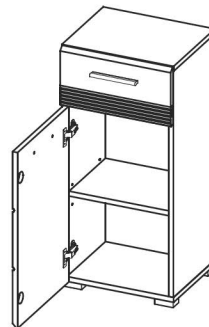

Maße aufgebaut: B x H x T cm

dimensions built up: w x h x d cm

37 x 80 x 31

Innenmaße: B x H x T cm

inside dimensions: w x h x d

1 29,0 x 10,0 x 23,0

Innenmaße: B x T cm

inside dimensions: w x d

2 34,0 x 28,0

Boden höhenverstellbar

shelf high adjustable

L

R

Alle Maße sind ca. Maßangaben

all dimensions are approximate