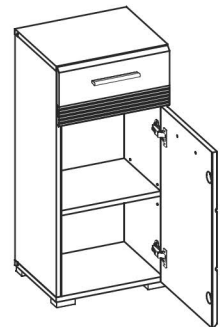

Maße aufgebaut: B x H x T cm

dimensions built up: w x h x d cm

37 x 80 x 31

Innenmaße: B x H x T cm

inside dimensions: w x h x d

1 29,0 x 10,0 x 23,0

Innenmaße: B x T cm

inside dimensions: w x d

2 34,0 x 28,0

Boden höhenverstellbar

shelf high adjustable

L

R

Alle Maße sind ca. Maßangaben

all dimensions are approximate