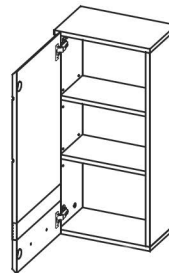

**Maße aufgebaut: B x H x T cm**

dimensions built up: w x h x d cm

**37 x 77 x 24**

**Innenmaße: B x T cm**

inside dimensions: w x d

**1 34,0 x 21,0**

**Boden höhenverstellbar**

shelf high adjustable

**L**

**R**

**Alle Maße sind ca. Maßangaben**

all dimensions are approximate