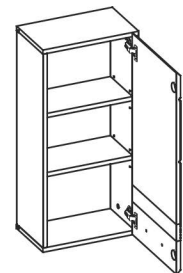

**Maße aufgebaut: B x H x T cm**

dimensions built up: w x h x d cm

**37 x 77 x 24**

**Innenmaße: B x T cm**

inside dimensions: w x d

**1 34,0 x 21,0**

**Boden höhenverstellbar**

shelf high adjustable

**L**

**R**

**Alle Maße sind ca. Maßangaben**

all dimensions are approximate