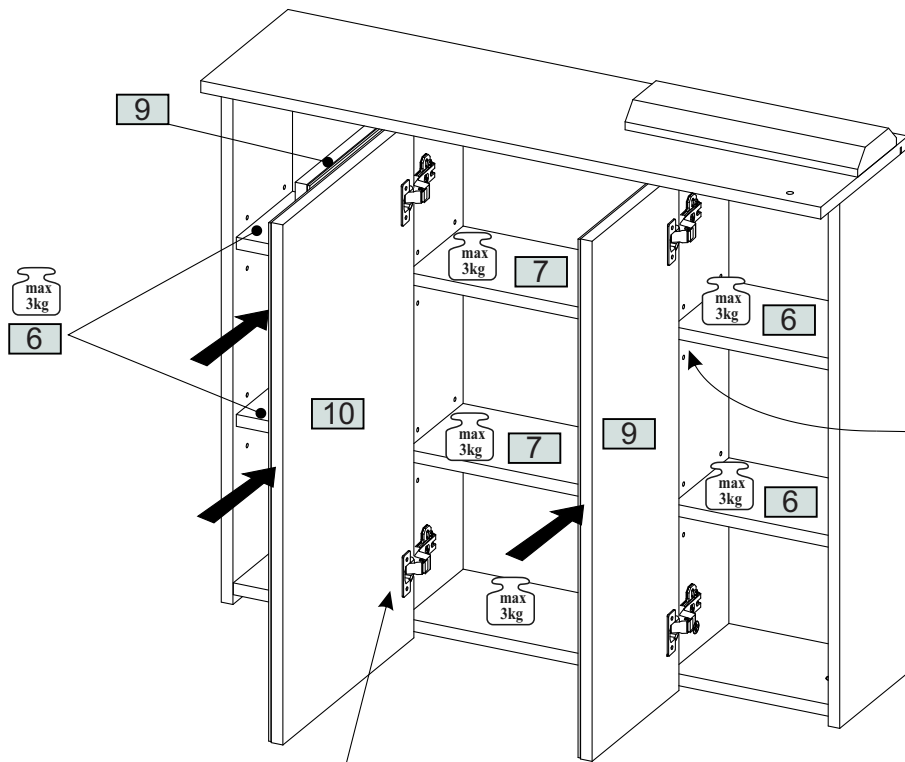

7

8

LED SET TETA

9

10

11

Nr	Ausmaß			St	Colli
1	753	294	15	1	1
2	753	294	15	1	1
3	360	294	15	1	1
4	360	294	15	1	1
5	328	260	15	2	1
6	360	65	15	1	1
7	716	356	15	1	1
8	767	342	2	1	1

1