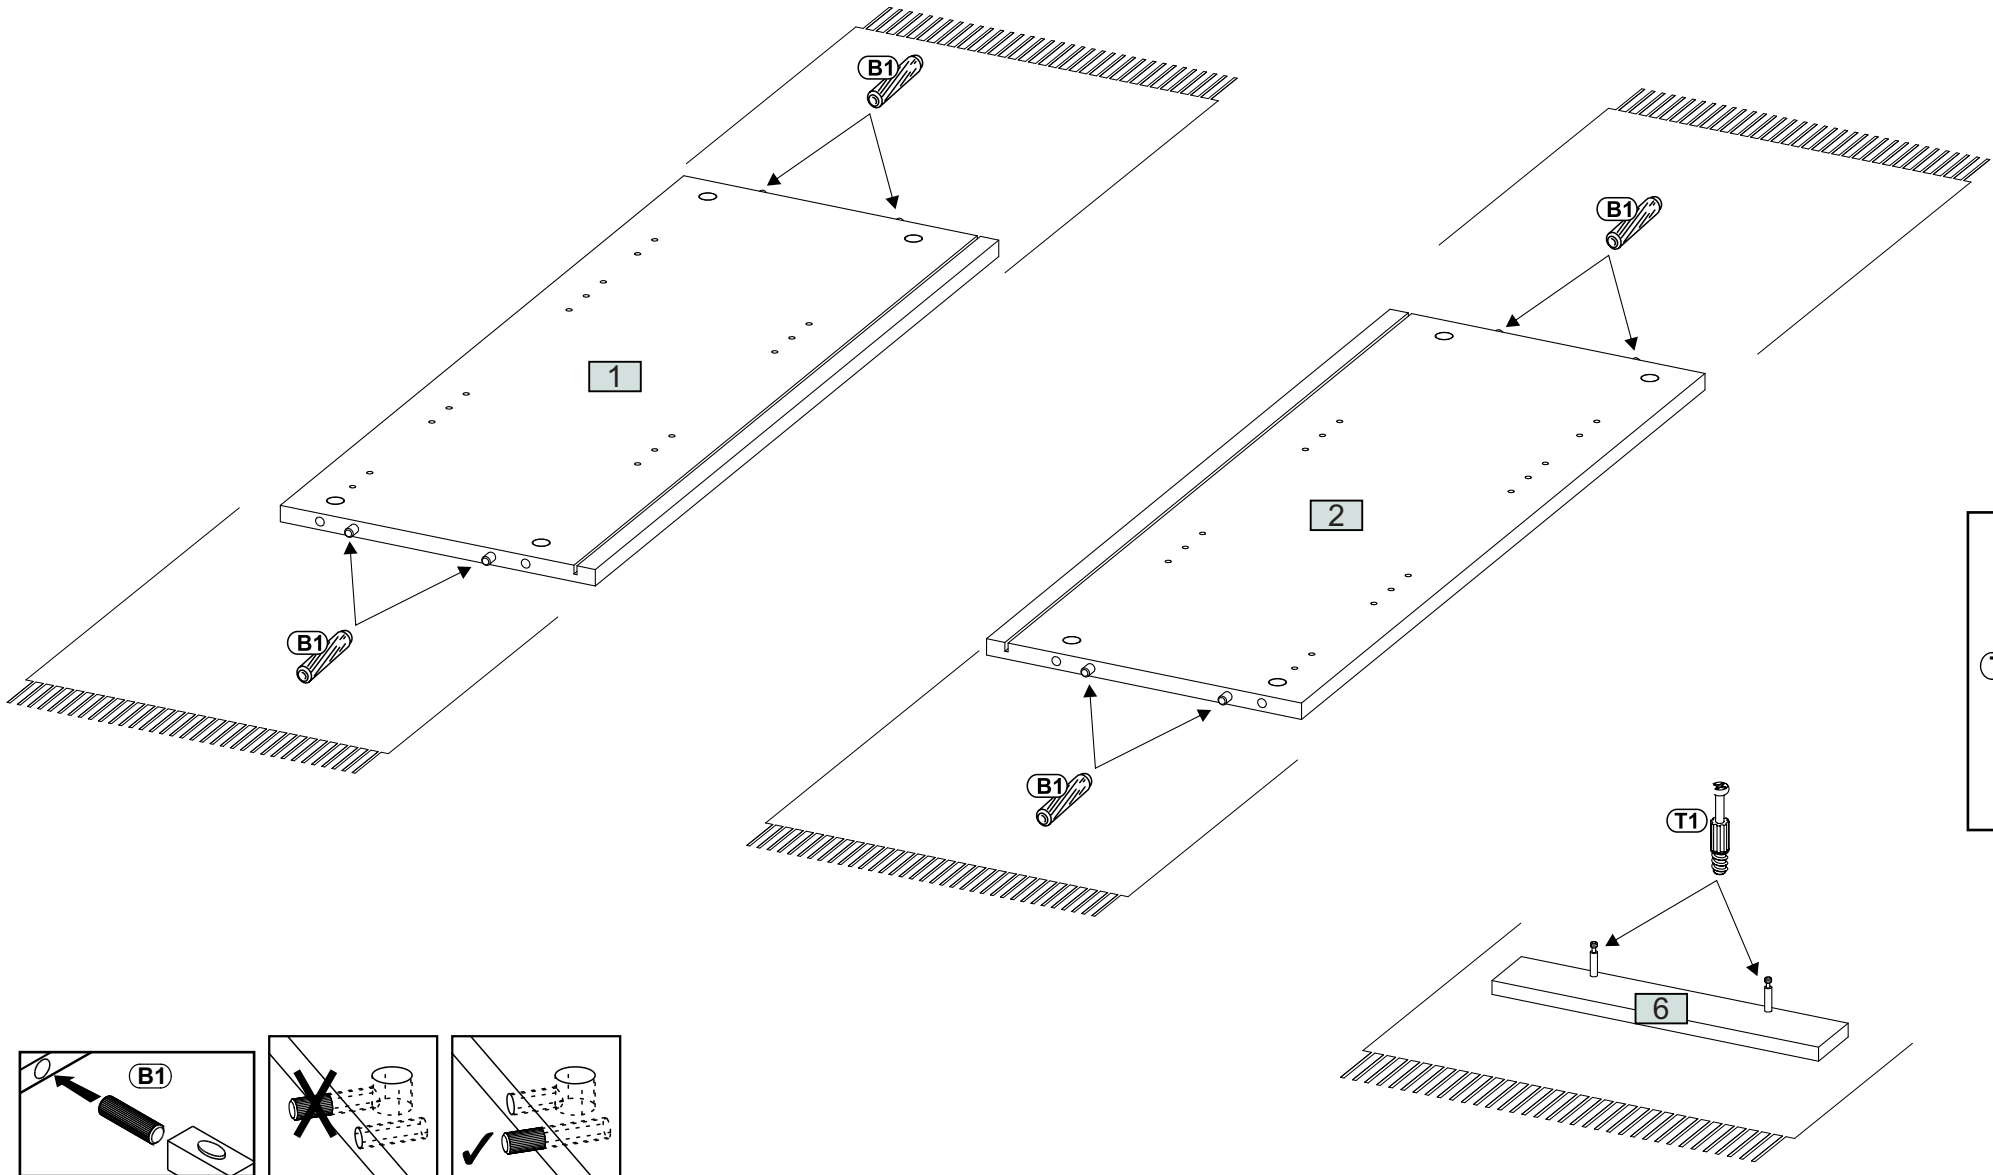

7

8

LED SET TETA

9

10

11

Nr	Ausmaß			St	Colli
1	753	294	15	1	1
2	753	294	15	1	1
3	360	294	15	1	1
4	360	294	15	1	1
5	328	260	15	2	1
6	360	65	15	1	1
7	716	356	15	1	1
8	767	342	2	1	1

1