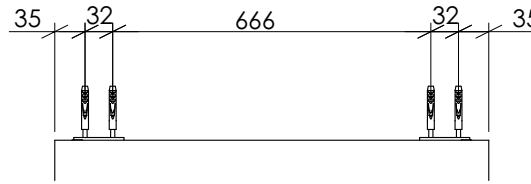

Nr	Ausmaß			St	Colli
1	1795	294	15	1	1
2	1795	294	15	1	1
3	360	294	15	1	1
4	360	294	15	1	1
5	328	260	15	2	1
6	328	274	15	2	1
7	360	65	15	1	1
8	716	356	15	2	1
9	1809	342	2	1	1

0 10 20 30 40 50 60 70 80 90 100 110 120 130 140 150 160 170 180 190 200

- U98**  x2
- W1**  x8
- P4**  4x25 x4

Nr	Ausmaß		St	Colli
1	554	325	15	1
2	554	325	15	1
3	800	325	16	1
4	800	325	15	1
5	768	320	15	1
6	800	65	15	1
7	768	60	15	1
8	768	120	15	1
9	518	396	15	2

1

2

3

4

M1  x4

7

8

LED SET TETA

9

10

11

Nr	Ausmaß			St	Colli
1	753	294	15	1	1
2	753	294	15	1	1
3	360	294	15	1	1
4	360	294	15	1	1
5	328	260	15	2	1
6	360	65	15	1	1
7	716	356	15	1	1
8	767	342	2	1	1

1

Nr	Ausmaß			St	Colli
1	775	204	15	1	1
2	775	204	15	1	1
3	360	204	15	1	1
4	360	204	15	1	1
5	328	170	15	2	1
6	360	65	15	1	1
7	716	356	15	1	1
8	769	342	2	1	1

1

- P20**  x1
- P21**  x1
- S12**  4x30 x4

- B1**  18x28 x8