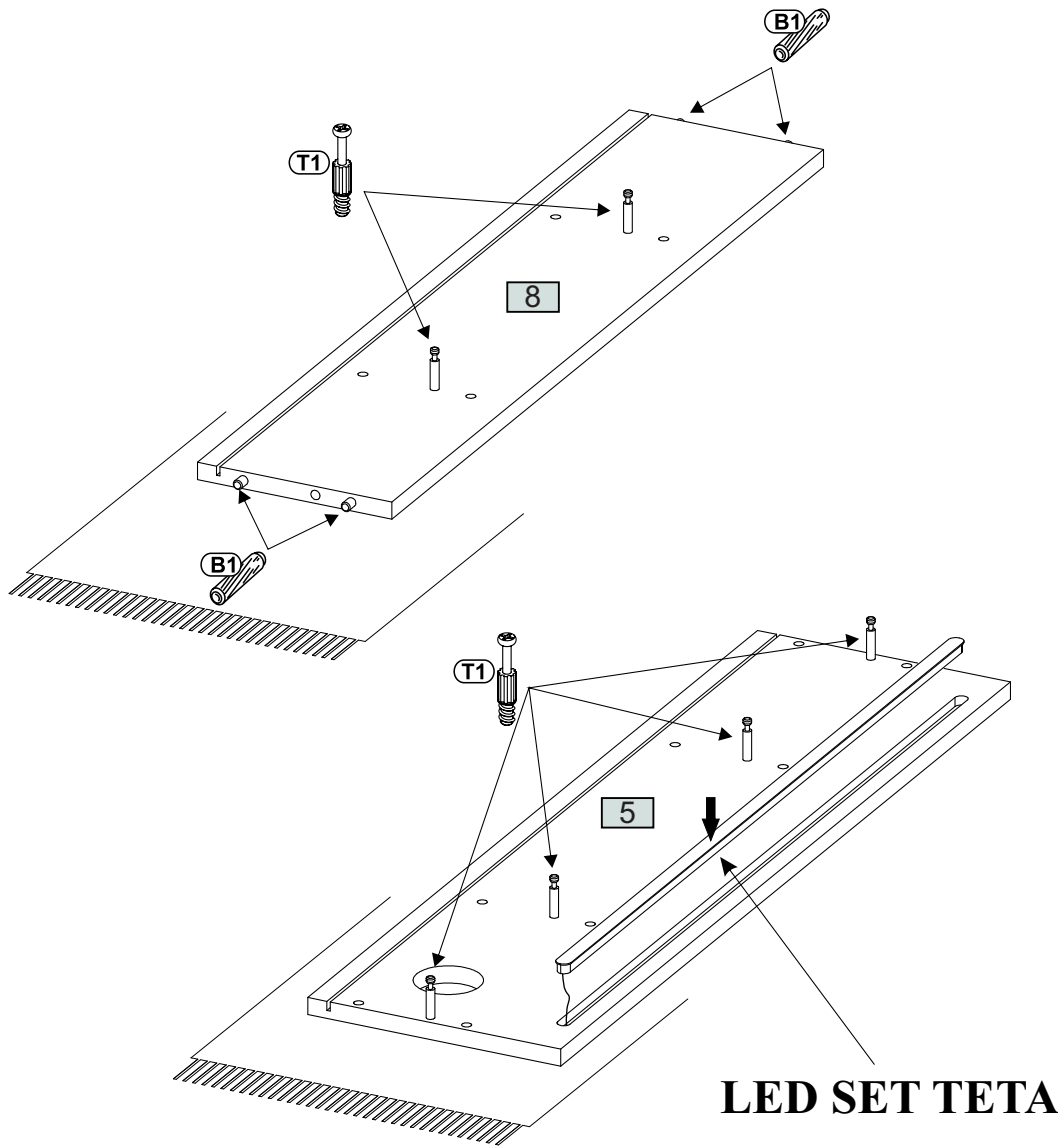

LED SET TETA

0 10 20 30 40 50 60 70 80 90 100 110 120 130 140 150 160 170 180 190 200

1

2

3

4

5

6

7

8

LED SET TETA

9

10

11

Nr	Ausmaß			St	Colli
1	753	294	15	1	1
2	753	294	15	1	1
3	360	294	15	1	1
4	360	294	15	1	1
5	328	260	15	2	1
6	360	65	15	1	1
7	716	356	15	1	1
8	767	342	2	1	1

1