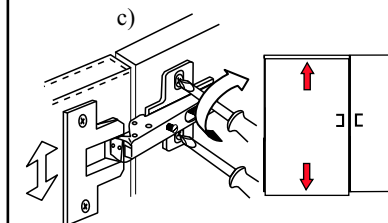

7

8

LED SET TETA

9

10

11

Nr	Ausmaß			St	Colli
1	753	294	15	1	1
2	753	294	15	1	1
3	360	294	15	1	1
4	360	294	15	1	1
5	328	260	15	2	1
6	360	65	15	1	1
7	716	356	15	1	1
8	767	342	2	1	1

1