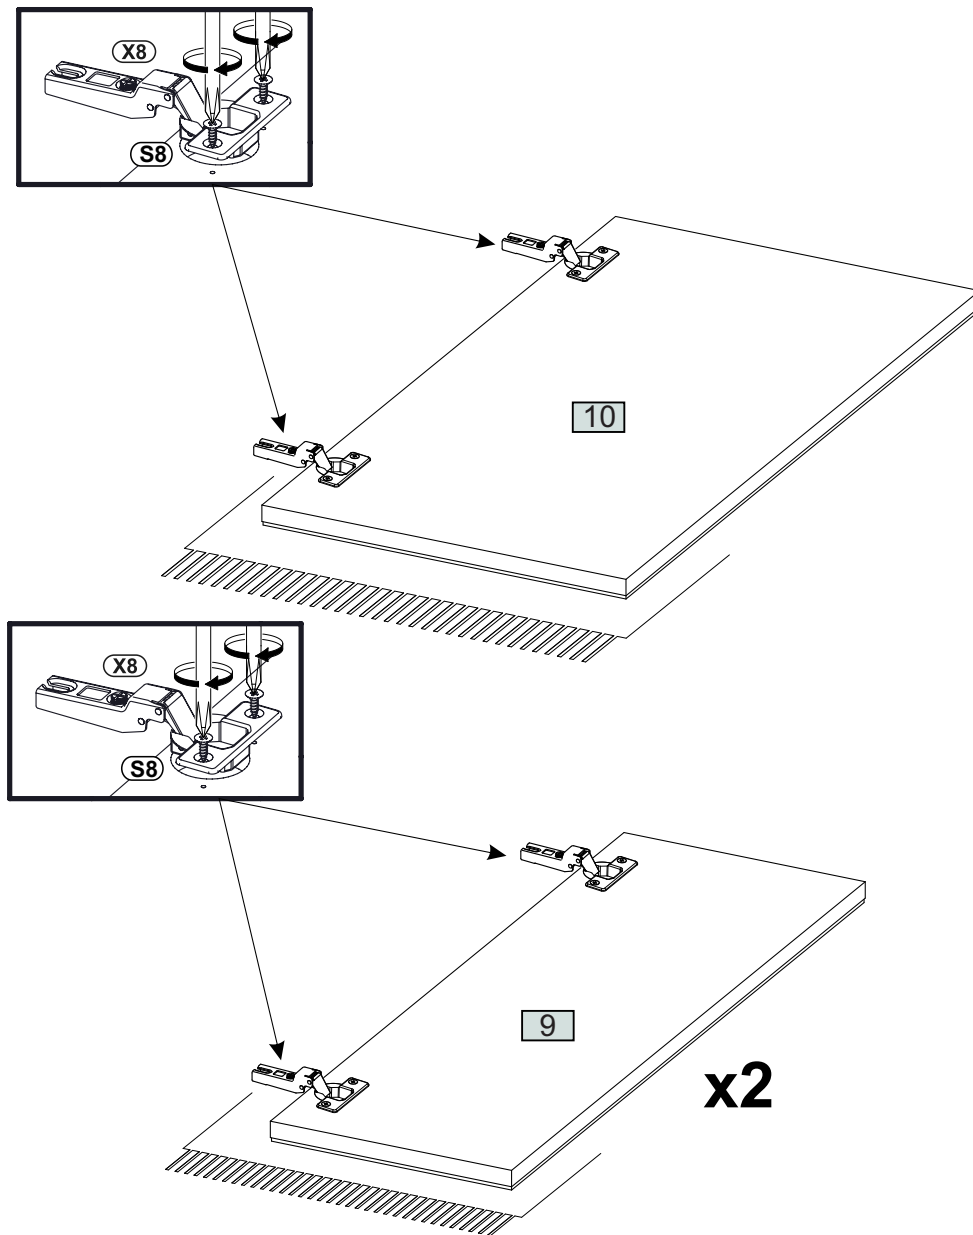

LED SET TETA

0 10 20 30 40 50 60 70 80 90 100 110 120 130 140 150 160 170 180 190 200

1

2

3

4

5

6

7

8

LED SET TETA

9

10

11

Nr	Ausmaß			St	Colli
1	753	294	15	1	1
2	753	294	15	1	1
3	360	294	15	1	1
4	360	294	15	1	1
5	328	260	15	2	1
6	360	65	15	1	1
7	716	356	15	1	1
8	767	342	2	1	1

1

Nr	Ausmaß			St	Colli
1	775	204	15	1	1
2	775	204	15	1	1
3	360	204	15	1	1
4	360	204	15	1	1
5	328	170	15	2	1
6	360	65	15	1	1
7	716	356	15	1	1
8	769	342	2	1	1

1

- P20**  x1
- P21**  x1
- S12**  4x30 x4

- B1**  18x28 x8