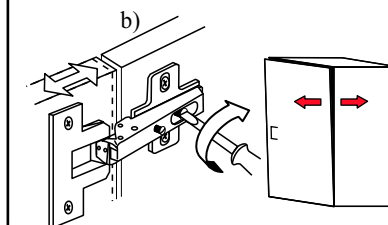

7

8

LED SET TETA

9

10

11

Nr	Ausmaß			St	Colli
1	753	294	15	1	1
2	753	294	15	1	1
3	360	294	15	1	1
4	360	294	15	1	1
5	328	260	15	2	1
6	360	65	15	1	1
7	716	356	15	1	1
8	767	342	2	1	1

1