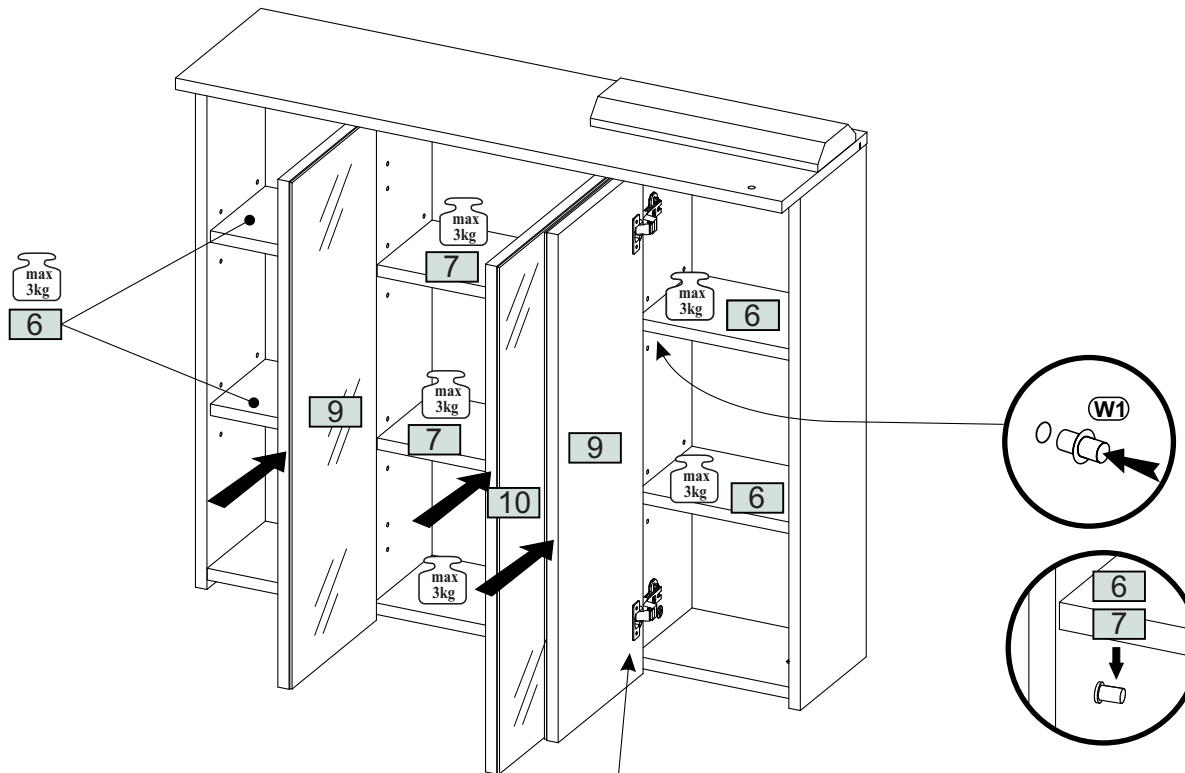

7

8

LED SET TETA

9

10

11

Nr	Ausmaß			St	Colli
1	753	294	15	1	1
2	753	294	15	1	1
3	360	294	15	1	1
4	360	294	15	1	1
5	328	260	15	2	1
6	360	65	15	1	1
7	716	356	15	1	1
8	767	342	2	1	1

1