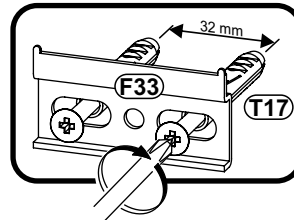

7

8

LED SET TETA

9

10

11

Nr	Ausmaß			St	Colli
1	753	294	15	1	1
2	753	294	15	1	1
3	360	294	15	1	1
4	360	294	15	1	1
5	328	260	15	2	1
6	360	65	15	1	1
7	716	356	15	1	1
8	767	342	2	1	1

1

Nr	Ausmaß			St	Colli
1	775	204	15	1	1
2	775	204	15	1	1
3	360	204	15	1	1
4	360	204	15	1	1
5	328	170	15	2	1
6	360	65	15	1	1
7	716	356	15	1	1
8	769	342	2	1	1

1

- P20**  x1
- P21**  x1
- S12**  4x30 x4

- B1**  18x28 x8