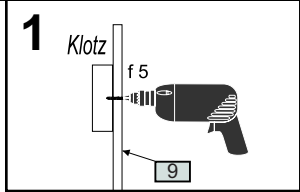

- U98**  x2
- W1**  x8
- P4**  4x25 x4

Nr	Ausmaß		St	Colli
1	554	325	15	1
2	554	325	15	1
3	800	325	16	1
4	800	325	15	1
5	768	320	15	1
6	800	65	15	1
7	768	60	15	1
8	768	120	15	1
9	518	396	15	2

1

2

3

4

M1  x4

5

M1  x11

6

- J11**  x2
- P13**  3,5x13 x4
- T17**  f8x50 5x60 x2
- C2**  20 x10

- U98**  x2
- P4**  4x25 x4
- W1**  x4

<http://www.bega-gruppe.de>

BG	Bulgarisch	български
CS	Tschechisch	čeština
DA	Dänisch	Dansk
DE	Deutsch	Deutsch
ET	Estonisch	Eesti
EL	Griechisch	ελληνικά
EN	Englisch	English
ES	Spanisch	español
FR	Französisch	Français
FI	Finnisch	suomalainen
HR	Kroatisch	hrvatski
HU	Ungarisch	magyar
IT	Italienisch	Italiano
LV	Lettisch	Latvijas
LT	Litauisch	Lietuvos
NL	Niederländisch	Nederlands
PL	Polnisch	Polski
PT	Portugiesisch	português
RO	Rumänisch	român
SK	Slowakisch	slovenský
SL	Slowenisch	slovenščina
SV	Schwedisch	Svenska