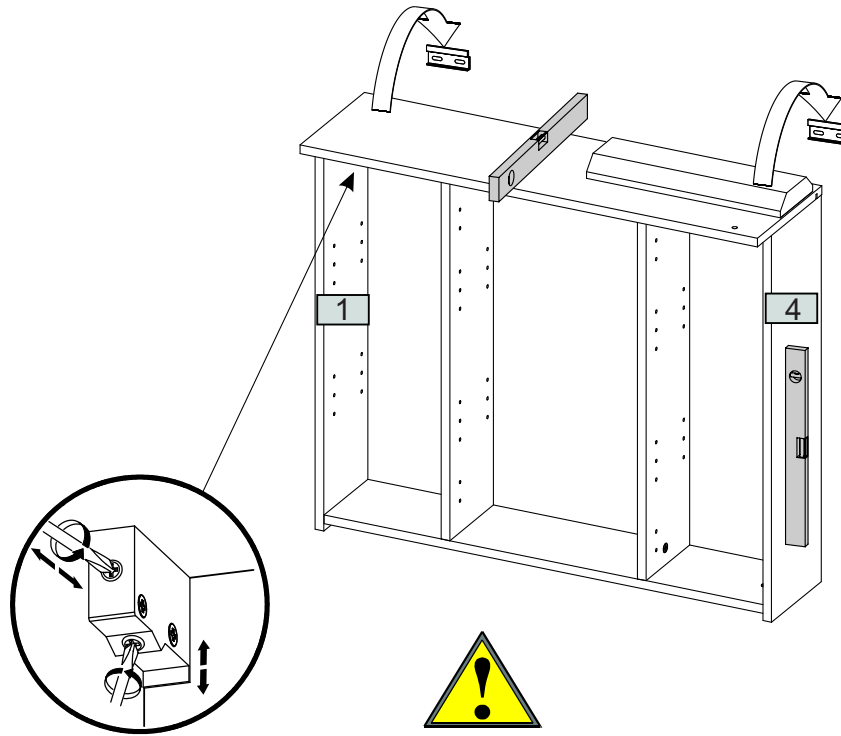

7

8

LED SET TETA

9

10

11

Nr	Ausmaß			St	Colli
1	753	294	15	1	1
2	753	294	15	1	1
3	360	294	15	1	1
4	360	294	15	1	1
5	328	260	15	2	1
6	360	65	15	1	1
7	716	356	15	1	1
8	767	342	2	1	1

1