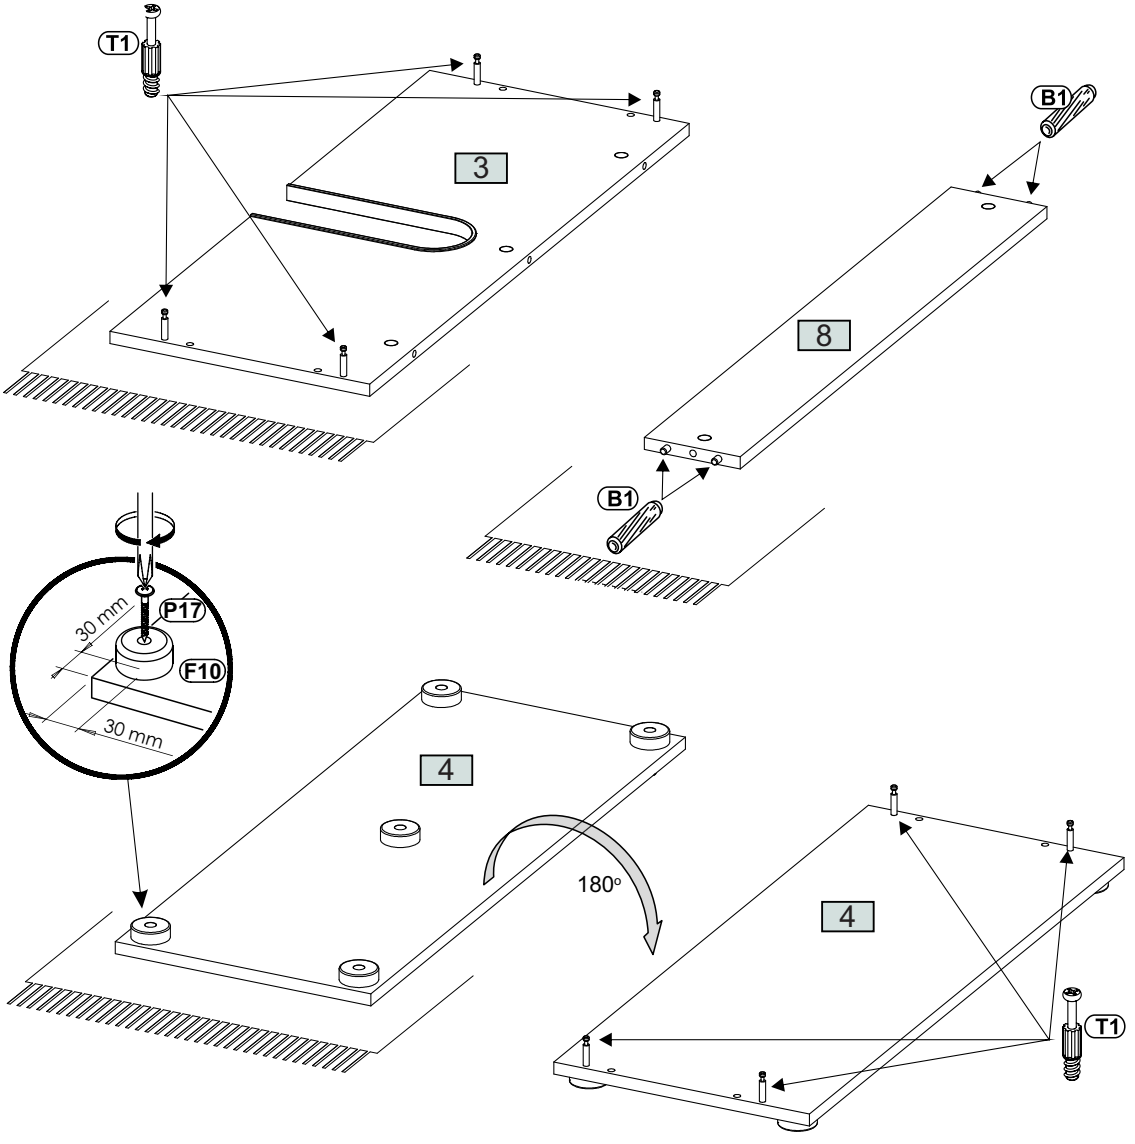

- U98**  x2
- W1**  x8
- P4**  4x25 x4

Nr	Ausmaß		St	Colli
1	554	325	15	1
2	554	325	15	1
3	800	325	16	1
4	800	325	15	1
5	768	320	15	1
6	800	65	15	1
7	768	60	15	1
8	768	120	15	1
9	518	396	15	2

1

2

3

4

M1  x4

5

M1  x11

6

- J11**  x2
- P13**  3,5x13 x4
- T17**  f8x50 5x60 x2
- C2**  20 x10

- U98**  x2
- P4**  4x25 x4
- W1**  x4

<http://www.bega-gruppe.de>

BG	Bulgarisch	български
CS	Tschechisch	čeština
DA	Dänisch	Dansk
DE	Deutsch	Deutsch
ET	Estonisch	Eesti
EL	Griechisch	ελληνικά
EN	Englisch	English
ES	Spanisch	español
FR	Französisch	Français
FI	Finnisch	suomalainen
HR	Kroatisch	hrvatski
HU	Ungarisch	magyar
IT	Italienisch	Italiano
LV	Lettisch	Latvijas
LT	Litauisch	Lietuvos
NL	Niederländisch	Nederlands
PL	Polnisch	Polski
PT	Portugiesisch	português
RO	Rumänisch	român
SK	Slowakisch	slovenský
SL	Slowenisch	slovenščina
SV	Schwedisch	Svenska

7

8

LED SET TETA

9

10

11

Nr	Ausmaß			St	Colli
1	753	294	15	1	1
2	753	294	15	1	1
3	360	294	15	1	1
4	360	294	15	1	1
5	328	260	15	2	1
6	360	65	15	1	1
7	716	356	15	1	1
8	767	342	2	1	1

1

Nr	Ausmaß			St	Colli
1	775	204	15	1	1
2	775	204	15	1	1
3	360	204	15	1	1
4	360	204	15	1	1
5	328	170	15	2	1
6	360	65	15	1	1
7	716	356	15	1	1
8	769	342	2	1	1

1

- P20**  x1
- P21**  x1
- S12**  4x30 x4

- B1**  18x28 x8