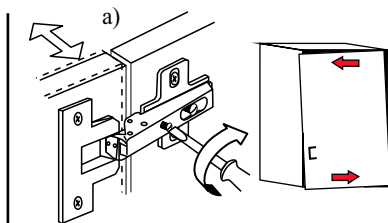

7

8

LED SET TETA

9

10

11

Nr	Ausmaß			St	Colli
1	753	294	15	1	1
2	753	294	15	1	1
3	360	294	15	1	1
4	360	294	15	1	1
5	328	260	15	2	1
6	360	65	15	1	1
7	716	356	15	1	1
8	767	342	2	1	1

1