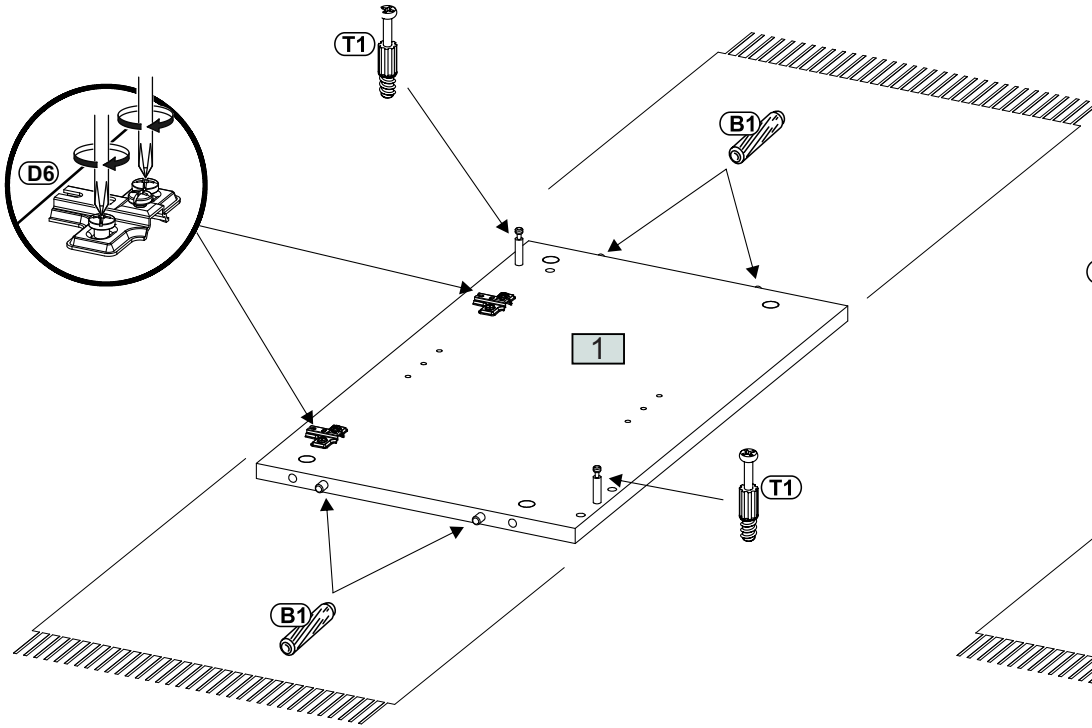

- U98**  x2
- W1**  x8
- P4**  4x25 x4

Nr	Ausmaß		St	Colli
1	554	325	15	1
2	554	325	15	1
3	800	325	16	1
4	800	325	15	1
5	768	320	15	1
6	800	65	15	1
7	768	60	15	1
8	768	120	15	1
9	518	396	15	2

1

2

3

4

M1  x4

5

M1  x11

6

- J11**  x2
- P13**  3,5x13 x4
- T17**  f8x50 5x60 x2
- C2**  20 x10

- U98**  x2
- P4**  4x25 x4
- W1**  x4

<http://www.bega-gruppe.de>

BG	Bulgarisch	български
CS	Tschechisch	čeština
DA	Dänisch	Dansk
DE	Deutsch	Deutsch
ET	Estonisch	Eesti
EL	Griechisch	ελληνικά
EN	Englisch	English
ES	Spanisch	español
FR	Französisch	Français
FI	Finnisch	suomalainen
HR	Kroatisch	hrvatski
HU	Ungarisch	magyar
IT	Italienisch	Italiano
LV	Lettisch	Latvijas
LT	Litauisch	Lietuvos
NL	Niederländisch	Nederlands
PL	Polnisch	Polski
PT	Portugiesisch	português
RO	Rumänisch	român
SK	Slowakisch	slovenský
SL	Slowenisch	slovenščina
SV	Schwedisch	Svenska