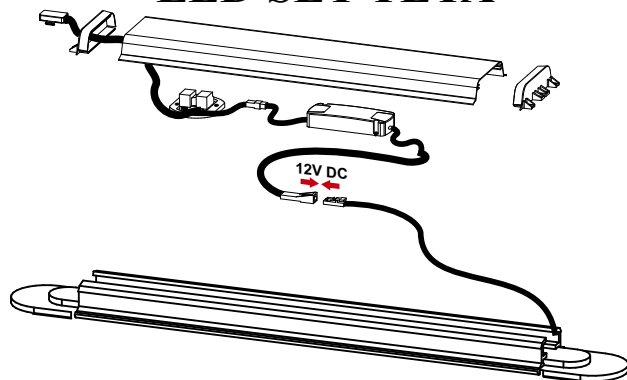

LED SET TETA