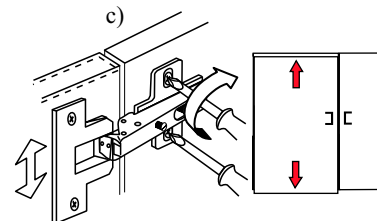

7

8

LED SET TETA

9

10

11

Nr	Ausmaß			St	Colli
1	753	294	15	1	1
2	753	294	15	1	1
3	360	294	15	1	1
4	360	294	15	1	1
5	328	260	15	2	1
6	360	65	15	1	1
7	716	356	15	1	1
8	767	342	2	1	1

1