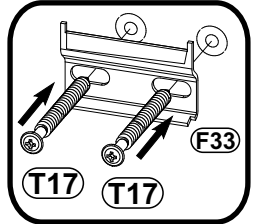

- U98**  x2
- W1**  x8
- P4**  4x25 x4

Nr	Ausmaß		St	Colli
1	554	325	15	1
2	554	325	15	1
3	800	325	16	1
4	800	325	15	1
5	768	320	15	1
6	800	65	15	1
7	768	60	15	1
8	768	120	15	1
9	518	396	15	2

1

2

3

4

M1  x4

7

8

LED SET TETA

9

10

11

Nr	Ausmaß			St	Colli
1	753	294	15	1	1
2	753	294	15	1	1
3	360	294	15	1	1
4	360	294	15	1	1
5	328	260	15	2	1
6	360	65	15	1	1
7	716	356	15	1	1
8	767	342	2	1	1

1

Nr	Ausmaß			St	Colli
1	775	204	15	1	1
2	775	204	15	1	1
3	360	204	15	1	1
4	360	204	15	1	1
5	328	170	15	2	1
6	360	65	15	1	1
7	716	356	15	1	1
8	769	342	2	1	1

1

- P20**  x1
- P21**  x1
- S12**  4x30 x4

- B1**  18x28 x8