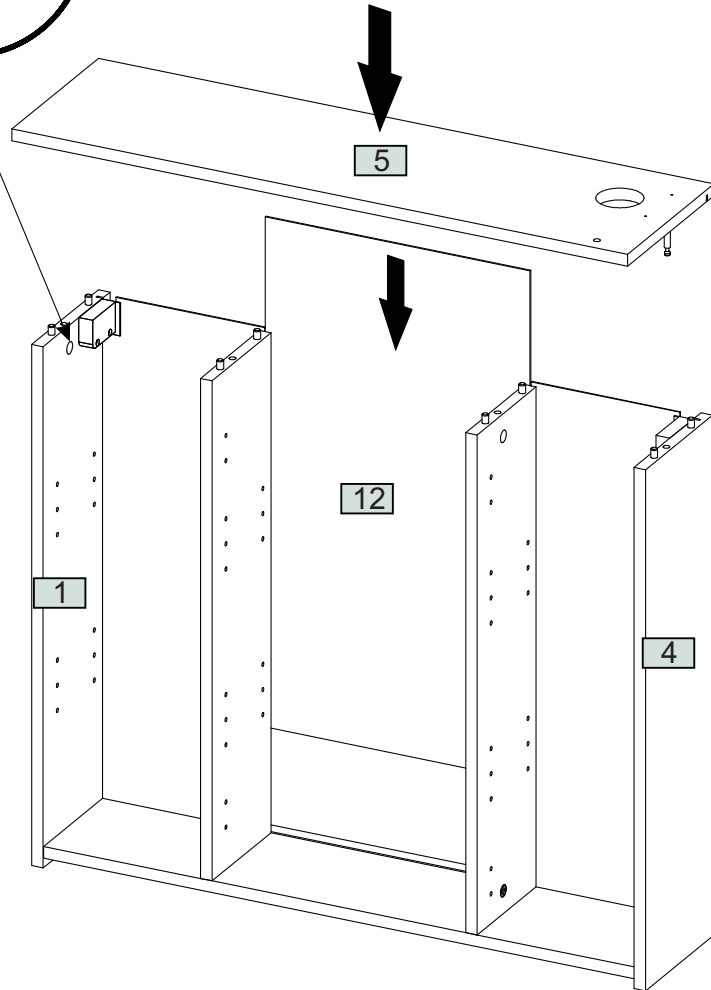

LED SET TETA

0 10 20 30 40 50 60 70 80 90 100 110 120 130 140 150 160 170 180 190 200

1

2

3

4

5

6

7

8

LED SET TETA

9

10

11

Nr	Ausmaß			St	Colli
1	753	294	15	1	1
2	753	294	15	1	1
3	360	294	15	1	1
4	360	294	15	1	1
5	328	260	15	2	1
6	360	65	15	1	1
7	716	356	15	1	1
8	767	342	2	1	1

1