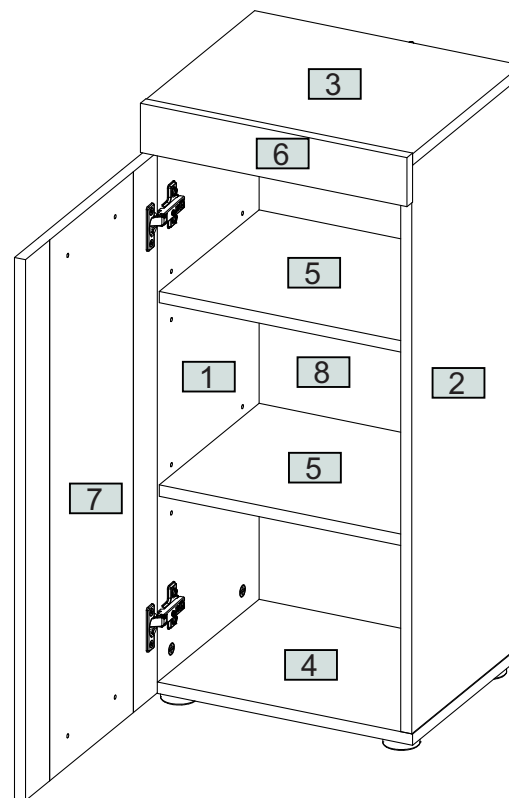

7

8

LED SET TETA

9

10

11

Nr	Ausmaß			St	Colli
1	753	294	15	1	1
2	753	294	15	1	1
3	360	294	15	1	1
4	360	294	15	1	1
5	328	260	15	2	1
6	360	65	15	1	1
7	716	356	15	1	1
8	767	342	2	1	1

1