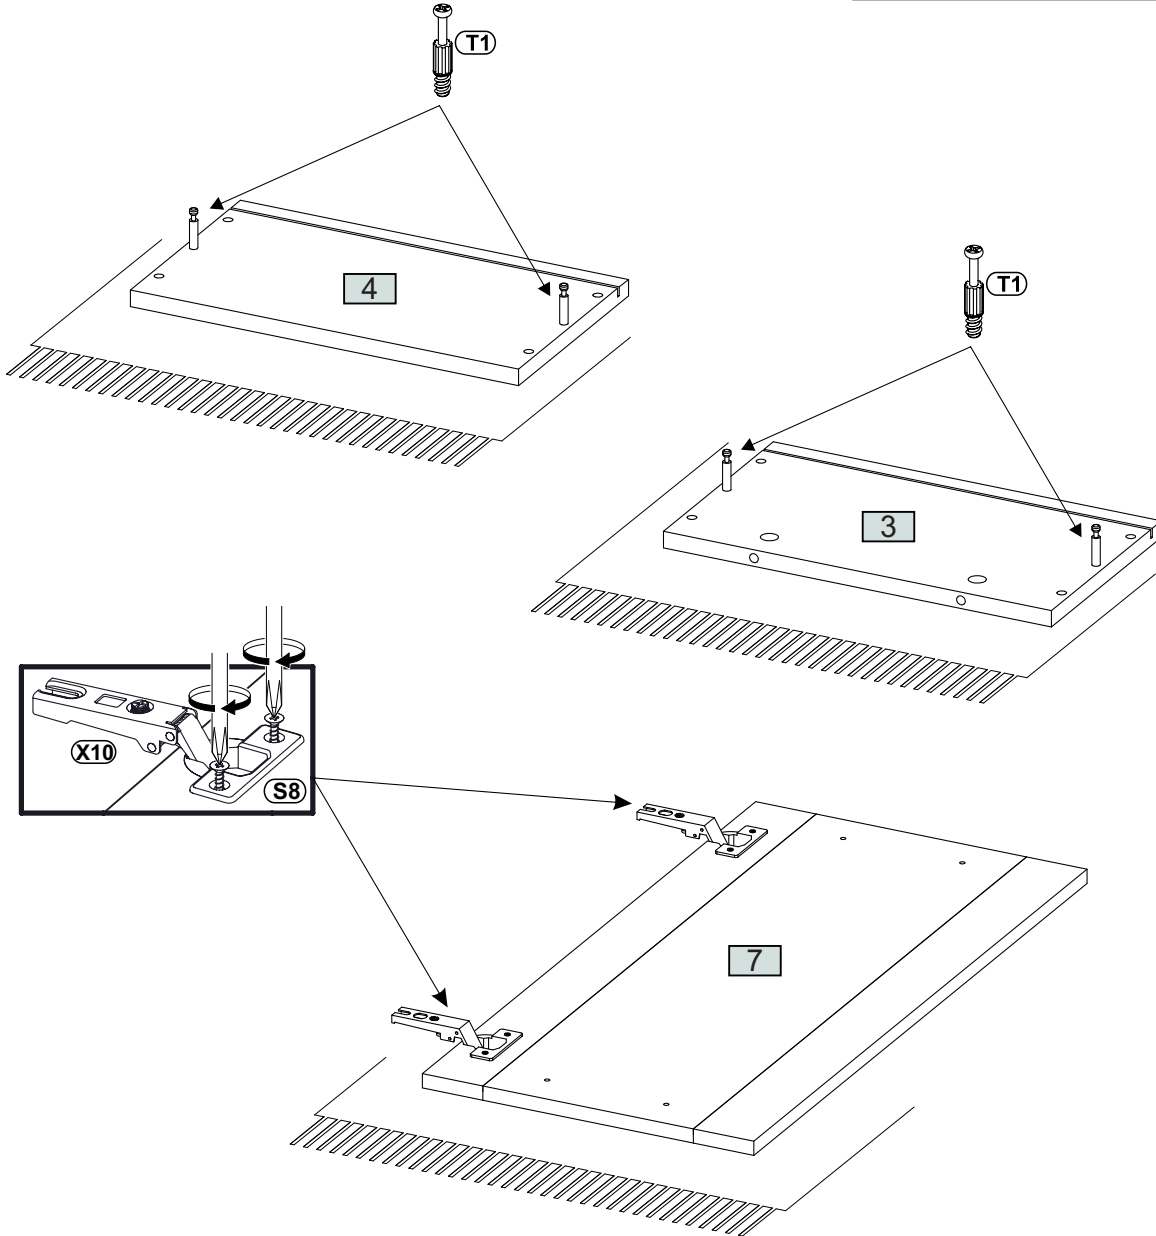

7

8

LED SET TETA

9

10

11

Nr	Ausmaß			St	Colli
1	753	294	15	1	1
2	753	294	15	1	1
3	360	294	15	1	1
4	360	294	15	1	1
5	328	260	15	2	1
6	360	65	15	1	1
7	716	356	15	1	1
8	767	342	2	1	1

1

Nr	Ausmaß			St	Colli
1	775	204	15	1	1
2	775	204	15	1	1
3	360	204	15	1	1
4	360	204	15	1	1
5	328	170	15	2	1
6	360	65	15	1	1
7	716	356	15	1	1
8	769	342	2	1	1

1

- P20**  x1
- P21**  x1
- S12**  4x30 x4

- B1**  18x28 x8

- T1**  x2

2

3

4

5

6

7

8