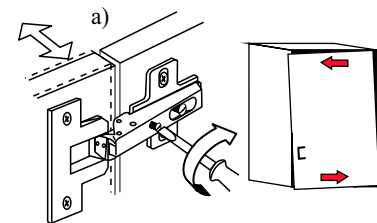

7

8

LED SET TETA

9

10

11

Nr	Ausmaß			St	Colli
1	753	294	15	1	1
2	753	294	15	1	1
3	360	294	15	1	1
4	360	294	15	1	1
5	328	260	15	2	1
6	360	65	15	1	1
7	716	356	15	1	1
8	767	342	2	1	1

1