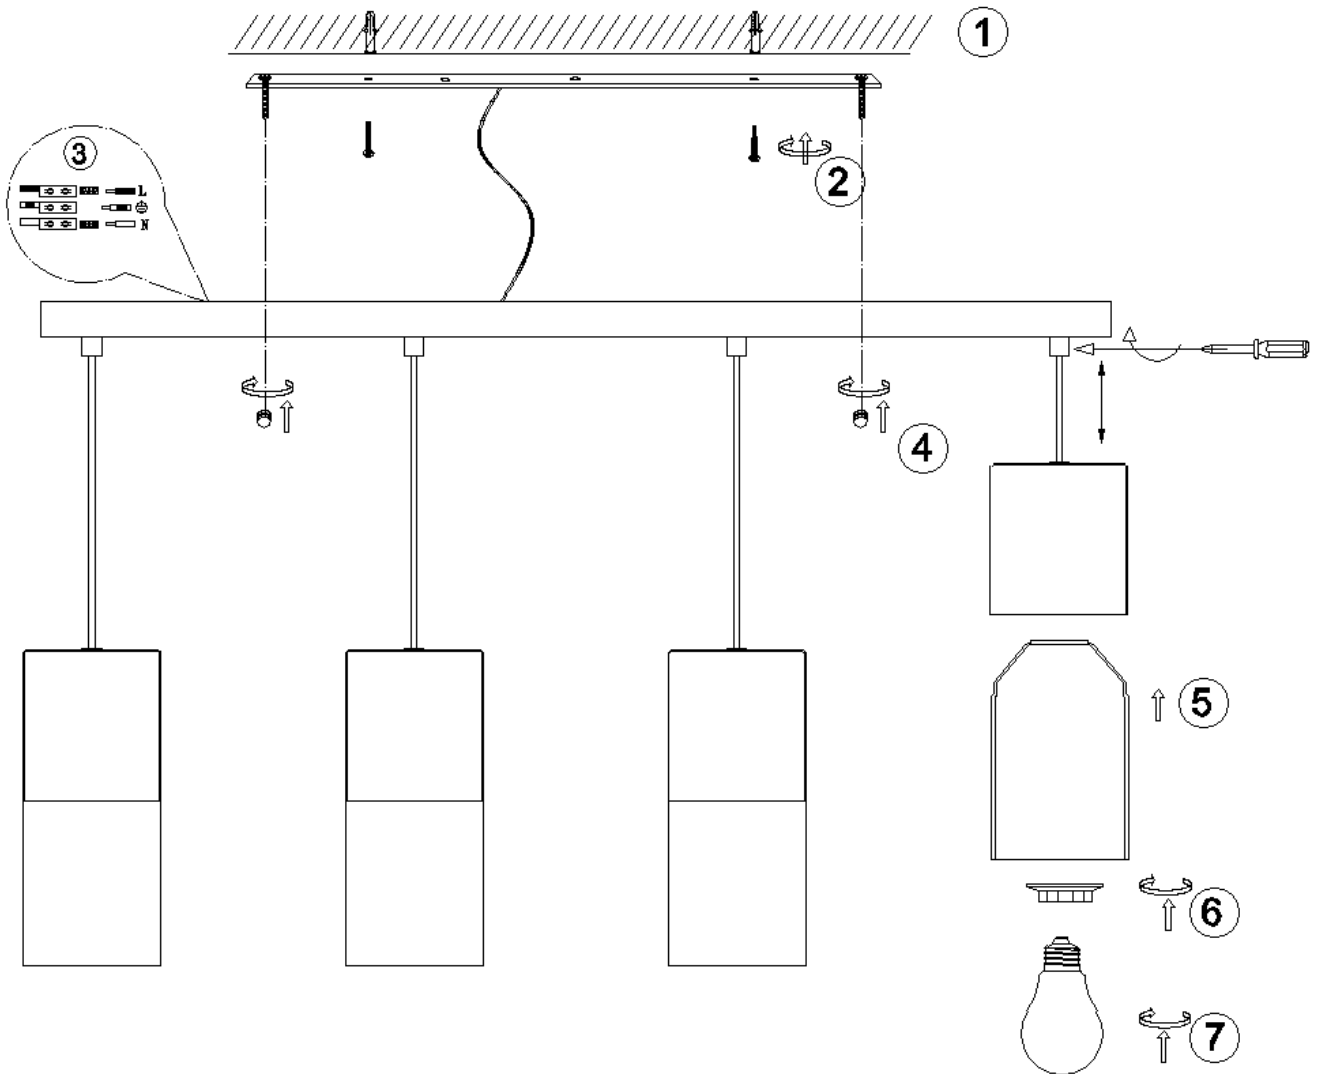

230V ~ 50Hz, 4 x E27 / max. 28W