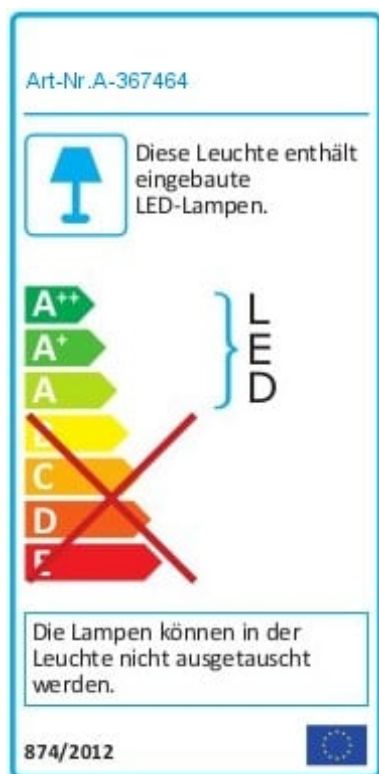

## LED Pendelleuchte Adriana aus Aluminium Farbtemperatur einstellbar per Touch, au...

Pendelleuchten

UVP: 539,90 Euro

Haben Sie eine Frage zum Produkt?

info@click-licht.de

(+49) 2361 40 67 600

Montag - Freitag 09:00 - 16:00 Uhr

<b>Artikelnummer</b>	A-367464
<b>Material</b>	Aluminium, Eisen
<b>Farbe</b>	Aluminium
<b>Anschlussspannung</b>	230 V
<b>Leistungsaufnahme</b>	14 W
<b>Schutzklasse</b>	II
<b>Schutzart</b>	IP20
<b>Montageart</b>	Decke
<b>Dimmbar</b>	Ja
<b>Dimmart</b>	Touchpoint am Produkt
<b>Lichttechnologie</b>	LED
<b>Bauform</b>	LED-Platine
<b>Farbtemperatur</b>	2700 bis 5000 Kelvin
<b>Lichtfarbe</b>	Warmweiß
<b>Lichtstrom</b>	3x 1650 lm
<b>Farbwiedergabeindex</b>	> 80
<b>Lebensdauer</b>	25000 h
<b>Schaltzyklen</b>	15000
<b>Startzeit</b>	0.5 s
<b>Abstrahlwinkel</b>	120 Grad
<b>Anwendungsbereich</b>	Wohnzimmer, Schlafzimmer, Küche
<b>Stil</b>	Schlicht, Zeitlos
<b>Form</b>	länglich, eckig

<b>Netzstecker</b>	Nein
<b>Schalter</b>	Nein
<b>Touchfunktion</b>	Ja
<b>Leuchtmittel</b>	Ja, fest verbaut
<b>Touch</b>	Ja
<b>Produktmaße</b>	(H) 1800 mm (B) 55 mm (L) 1790 mm
<b>Produktgewicht</b>	2.68 kg