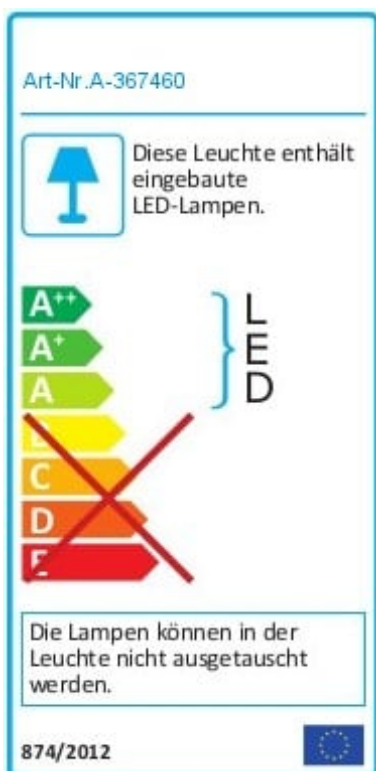

## LED Tischleuchte Melinda in Silber, rund

Dekorative Tischleuchten

UVP: 192,90 Euro

Haben Sie eine Frage zum Produkt?

info@click-licht.de

(+49) 2361 40 67 600

Montag - Freitag 09:00 - 16:00 Uhr

<b>Artikelnummer</b>	A-367460
<b>Material</b>	Aluminium, Eisen, Kunststoff
<b>Farbe</b>	Silber
<b>Anschlussspannung</b>	230 V
<b>Leistungsaufnahme</b>	18 W
<b>Schutzklasse</b>	II
<b>Schutzart</b>	IP20
<b>Dimmbar</b>	Ja
<b>Dimmart</b>	Schalter am Produkt
<b>Lichttechnologie</b>	LED
<b>Bauform</b>	LED-Platine
<b>Farbtemperatur</b>	3000 Kelvin
<b>Lichtfarbe</b>	Warmweiß
<b>Lichtstrom</b>	2400 lm
<b>Farbwiedergabeindex</b>	> 80
<b>Lebensdauer</b>	25000 h
<b>Schaltzyklen</b>	15000
<b>Startzeit</b>	0.5 s
<b>Abstrahlwinkel</b>	120 Grad
<b>Anwendungsbereich</b>	Wohnzimmer, Schlafzimmer, Flur
<b>Stil</b>	Modern, Schlicht
<b>Form</b>	rund
<b>Netzstecker</b>	Ja

<b>Schalter</b>	Ja
<b>Leuchtmittel</b>	Ja, fest verbaut
<b>Produktmaße</b>	(H) 340 mm (B) 170 mm (L) 340 mm
<b>Produktgewicht</b>	1.17 kg