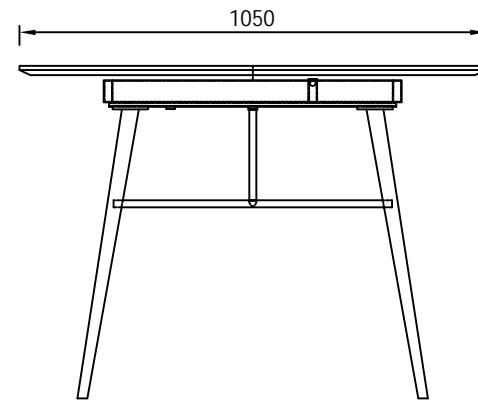

DAWOOD

产品编号	J3498	规格尺寸		单位	mm	比例	1:1	制图	刘丁杰	审核	核准
产品名称	拉伸餐台	部件名称	三视效果图	材质		涂装		日期	2017/5/17 星期三		
客户名称		组件名称		数量		页数	1/9	版次	A/0		