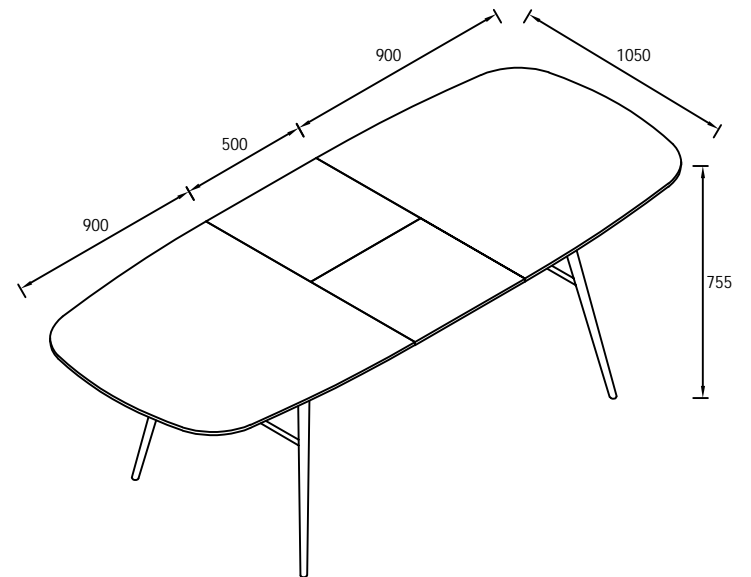

DAWOOD

产品编号	J3498	规格尺寸		单位	mm	比例	1:1	制图	刘丁杰	审核	核准
产品名称	拉伸餐台	部件名称	三视效果图	材质		涂装		日期	2017/5/17 星期三		
客户名称		组件名称		数量		页数	1/9	版次	A/0		