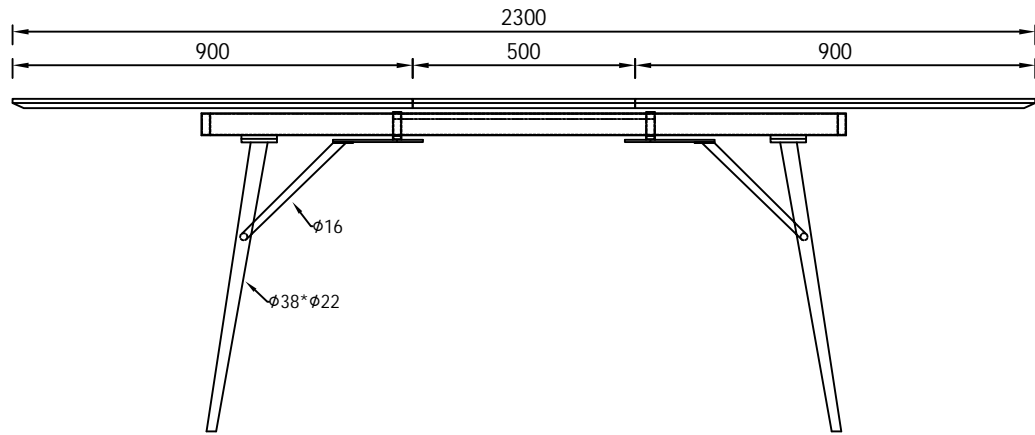

DAWOOD

产品编号	J3498	规格尺寸		单位	mm	比例	1:1	制图	刘丁杰	审核	核准
产品名称	拉伸餐台	部件名称	三视效果图	材质		涂装		日期	2017/5/17 星期三		
客户名称		组件名称		数量		页数	1/9	版次	A/0		