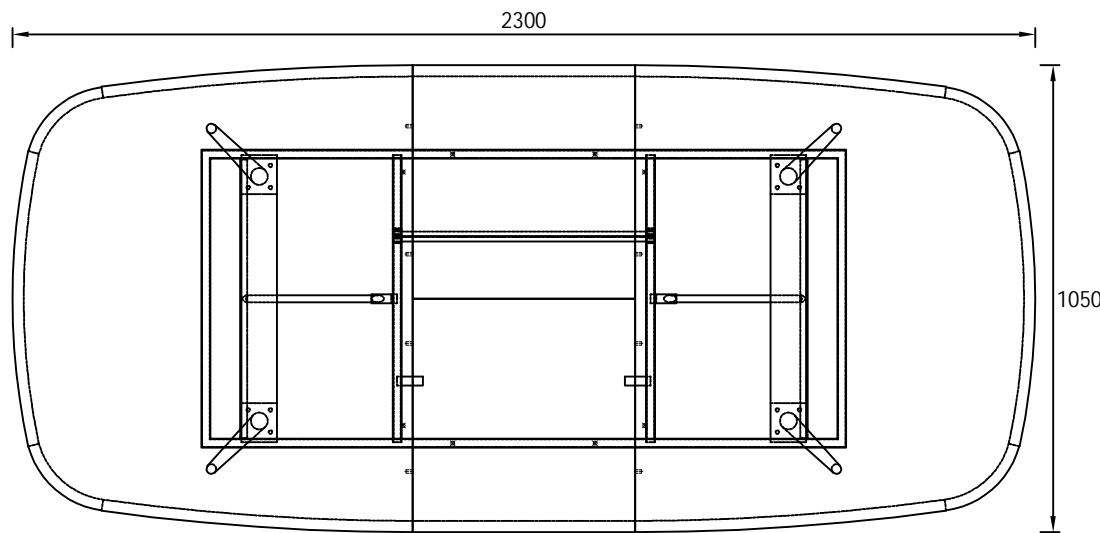

DAWOOD

产品编号	J3498	规格尺寸		单位	mm	比例	1:1	制图	刘丁杰	审核	核准
产品名称	拉伸餐台	部件名称	三视效果图	材质		涂装		日期	2017/5/17 星期三		
客户名称		组件名称		数量		页数	1/9	版次	A/0		